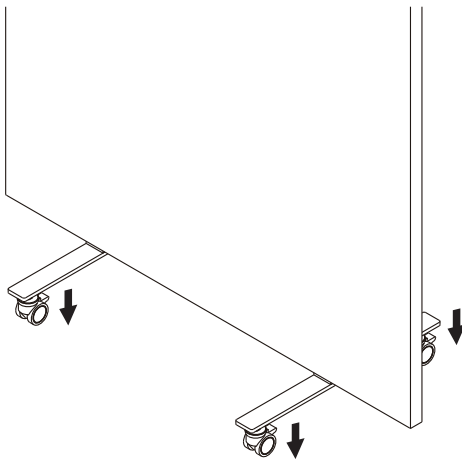

キャスターパネル120

NT-CP-120(W/I/G) / NT-CP-120(W/I/G)-S

TAKIYA

付属品とパーツ

キャスターパネル120

ジョイントプレート

1 x

六角レンチ

1 x

レイアウト方法

- 1** キャスターのアジャスターが一番低い状態であることを確認し、設置位置まで移動する

アジャスターは時計回りに回すと高くなり、反時計回りで低くなります

- 2** 位置が決まればキャスターのストッパーをロックしパネルが垂直になるようにアジャスターを調整する

アジャスター調整は10mm以上本体から放すと、外れてしまいます

キャスターの操作方法

ロックされていない状態

ロックされた状態

パネル連結方法

- 1** パネルを直線及びL時に並べ、
ジョイントプレートの真円側からボルトを取り付ける

- 2** 楕円形の調整穴のボルトを手で締め付け固定する

連結時のレイアウト例

収納方法

1 連結している場合はジョイントプレートを取り外す

ボルトが緩めにくい場合は、
上部六角穴に付属の六角レンチを使用して
緩めてください