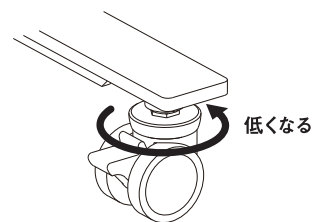

1 x

レイアウト方法

- 1** キャスターのアジャスターが一番低い状態であることを確認し、設置位置まで移動する

アジャスターは時計回りに回すと高くなり、反時計回りで低くなります

- 2** 位置が決まればキャスターのストッパーをロックしパネルが垂直になるようにアジャスターを調整する

アジャスター調整は10mm以上本体から放すと、外れてしまいます

キャスターの操作方法

ロックされていない状態

ロックされた状態

パネル連結方法

- 1** パネルを直線及びL時に並べ、
ジョイントプレートの真円側からボルトを取り付ける

- 2** 楕円形の調整穴のボルトを手で締め付け固定する

連結時のレイアウト例

収納方法

1 連結している場合はジョイントプレートを取り外す

ボルトが緩めにくい場合は、
上部六角穴に付属の六角レンチを使用して
緩めてください

2 全てのキャスターのアジャスターを調整し、一番低い位置まで戻す

アジャスターは反時計回りで
低くなります

3

保管場所まで移動させ、
キャスターのストッパーをロックする

アジャスターは必ず全て低い状態にしてください
収納時に他のパネルと干渉する可能性があります

高い状態

低い状態

オプション