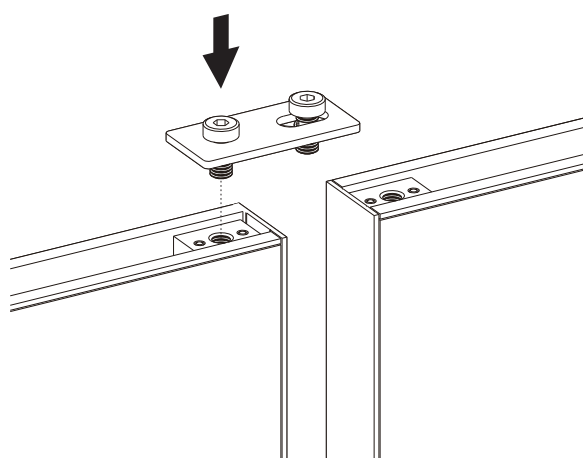

1 x

レイアウト方法

- 1** キャスターのアジャスターが一番低い状態であることを確認し、設置位置まで移動する

アジャスターは時計回りに回すと高くなり、反時計回りで低くなります

- 2** 位置が決まればキャスターのストッパーをロックしパネルが垂直になるようにアジャスターを調整する

アジャスター調整は10mm以上本体から放すと、外れてしまいます

キャスターの操作方法

ロックされていない状態

ロックされた状態

パネル連結方法

- 1** パネルを直線及びL時に並べ、
ジョイントプレートの真円側からボルトを取り付ける

- 2** 楕円形の調整穴のボルトを手で締め付け固定する

連結時のレイアウト例

収納方法

1 連結している場合はジョイントプレートを取り外す

ボルトが緩めにくい場合は、
上部六角穴に付属の六角レンチを使用して
緩めてください