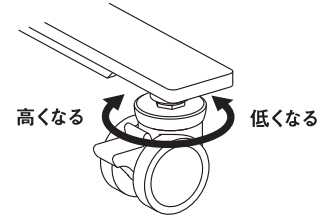

1 x

レイアウト方法

- 1** キャスターのアジャスターが一番低い状態であることを確認し、設置位置まで移動する

アジャスターは時計回りに回すと高くなり、反時計回りで低くなります

- 2** 位置が決まればキャスターのストッパーをロックしパネルが垂直になるようにアジャスターを調整する

アジャスター調整は10mm以上本体から放すと、外れてしまいます

キャスターの操作方法

ロックされていない状態