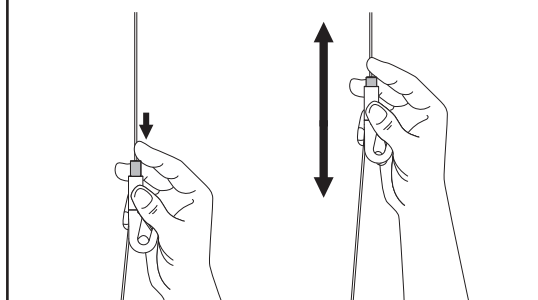

フック・ハンガーの設置

使用製品：ミニDハンガーセットφ1.2×1.0m(別売り) [推奨荷重 15kg]
パネル [推奨荷重 片面 15kg]

ミニDハンガーセットを
パネルの上部に引っ掛けてください

フック先端を押し込みながら、
上下に移動し高さを調整してください

キャスターパネル脚元カバーの設置

使用製品：キャスターパネル脚元カバー(別売り)

※NT-CP-120、NT-CP-240、NT-CP-360兼用