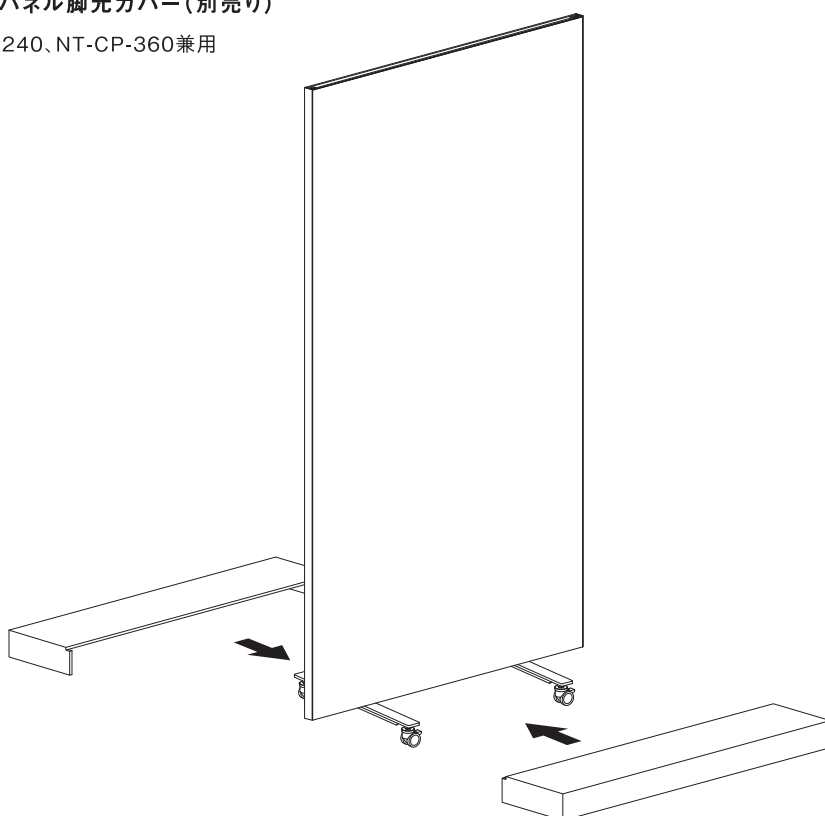

フック・ハンガーの設置

使用製品：ミニDハンガーセットφ1.2×1.0m(別売り) [推奨荷重 15kg]
パネル [推奨荷重 片面 15kg]

ミニDハンガーセットを
パネルの上部に引っ掛けてください

フック先端を押し込みながら、
上下に移動し高さを調整してください

キャスターパネル脚元カバーの設置

使用製品：キャスターパネル脚元カバー(別売り)

※NT-CP-120、NT-CP-240、NT-CP-360兼用