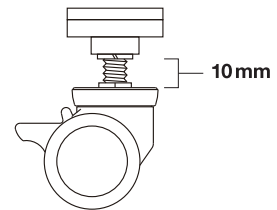

1 x

レイアウト方法

- 1** キャスターのアジャスターが一番低い状態であることを確認し、設置位置まで移動する

アジャスターは時計回りに回すと高くなり、反時計回りで低くなります

- 2** 位置が決まればキャスターのストッパーをロックしパネルが垂直になるようにアジャスターを調整する

アジャスター調整は10mm以上本体から放すと、外れてしまいます

キャスターの操作方法

ロックされていない状態

ロックされた状態

パネル連結方法

- 1** パネルを直線及びL時に並べ、
ジョイントプレートの真円側からボルトを取り付ける

- 2** 楕円形の調整穴のボルトを手で締め付け固定する

連結時のレイアウト例

収納方法

1 連結している場合はジョイントプレートを取り外す

ボルトが緩めにくい場合は、
上部六角穴に付属の六角レンチを使用して
緩めてください