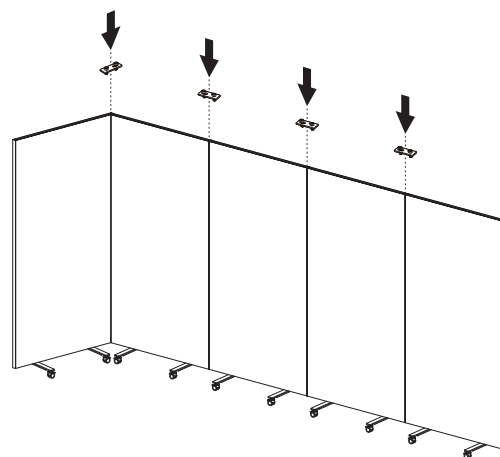

1 x

レイアウト方法

- 1** キャスターのアジャスターが一番低い状態であることを確認し、設置位置まで移動する

アジャスターは時計回りに回すと高くなり、反時計回りで低くなります

- 2** 位置が決まればキャスターのストッパーをロックしパネルが垂直になるようにアジャスターを調整する

アジャスター調整は10mm以上本体から放すと、外れてしまいます

キャスターの操作方法

ロックされていない状態

ロックされた状態

パネル連結方法

- 1** パネルを直線及びL時に並べ、
ジョイントプレートの真円側からボルトを取り付ける

- 2** 楕円形の調整穴のボルトを手で締め付け固定する

連結時のレイアウト例

収納方法

1 連結している場合はジョイントプレートを取り外す

ボルトが緩めにくい場合は、
上部六角穴に付属の六角レンチを使用して
緩めてください

2 全てのキャスターのアジャスターを調整し、一番低い位置まで戻す

アジャスターは反時計回りで
低くなります

3

保管場所まで移動させ、
キャスターのストッパーをロックする

アジャスターは必ず全て低い状態にしてください
収納時に他のパネルと干渉する可能性があります

高い状態

低い状態

オプション