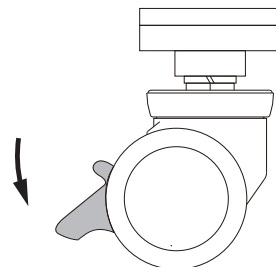

1 x

レイアウト方法

- 1** キャスターのアジャスターが一番低い状態であることを確認し、設置位置まで移動する

アジャスターは時計回りに回すと高くなり、反時計回りで低くなります

- 2** 位置が決まればキャスターのストッパーをロックしパネルが垂直になるようにアジャスターを調整する

アジャスター調整は10mm以上本体から放すと、外れてしまいます

キャスターの操作方法

ロックされていない状態

ロックされた状態

パネル連結方法

- 1** パネルを直線及びL時に並べ、
ジョイントプレートの真円側からボルトを取り付ける

- 2** 楕円形の調整穴のボルトを手で締め付け固定する

連結時のレイアウト例

収納方法

1 連結している場合はジョイントプレートを取り外す

ボルトが緩めにくい場合は、
上部六角穴に付属の六角レンチを使用して
緩めてください