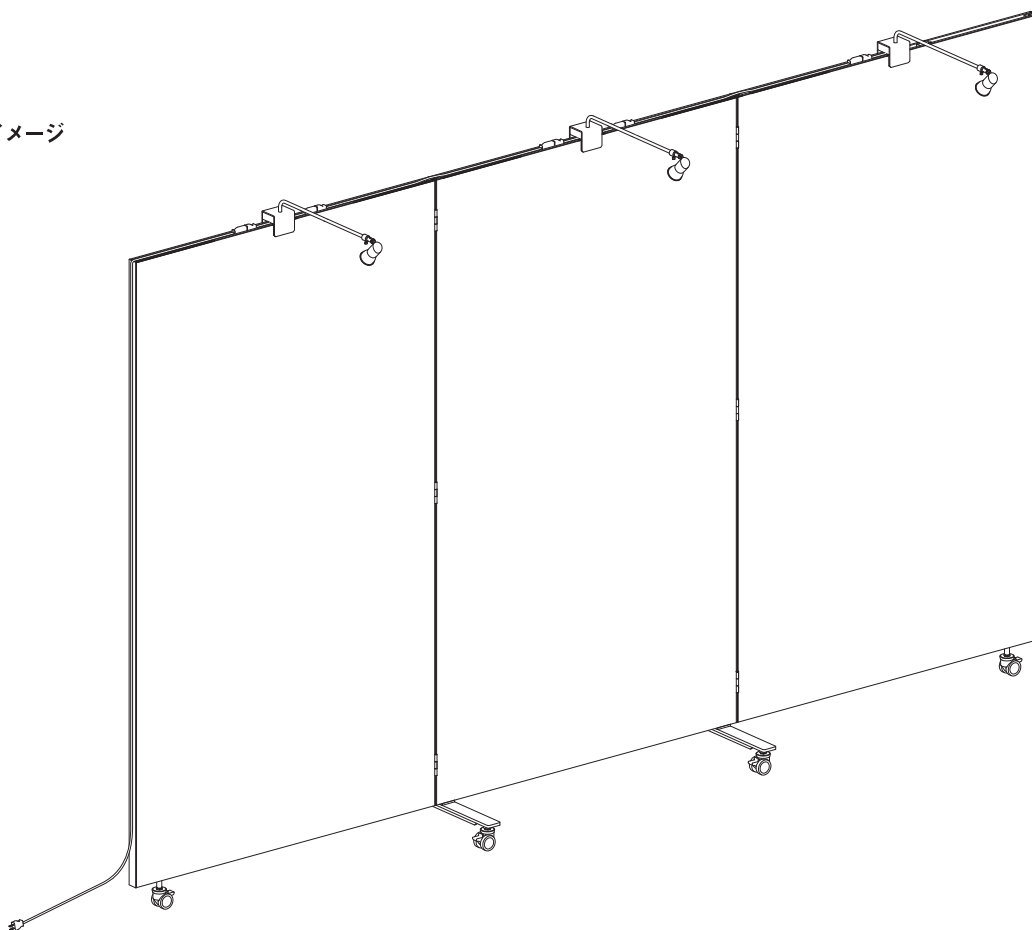

スポットライトLEDの設置

使用製品：スポットライトLED(別売り)

設置イメージ