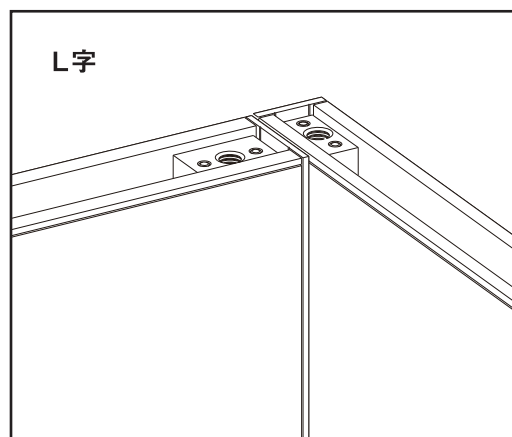

1 x

レイアウト方法

- 1** キャスターのアジャスターが一番低い状態であることを確認し、設置位置まで移動する

アジャスターは時計回りに回すと高くなり、反時計回りで低くなります

- 2** 位置が決まればキャスターのストッパーをロックしパネルが垂直になるようにアジャスターを調整する

アジャスター調整は10mm以上本体から放すと、外れてしまいます

キャスターの操作方法

ロックされていない状態

ロックされた状態

パネル連結方法

- 1** パネルを直線及びL時に並べ、
ジョイントプレートの真円側からボルトを取り付ける

- 2** 楕円形の調整穴のボルトを手で締め付け固定する

連結時のレイアウト例

収納方法

1 連結している場合はジョイントプレートを取り外す

ボルトが緩めにくい場合は、
上部六角穴に付属の六角レンチを使用して
緩めてください