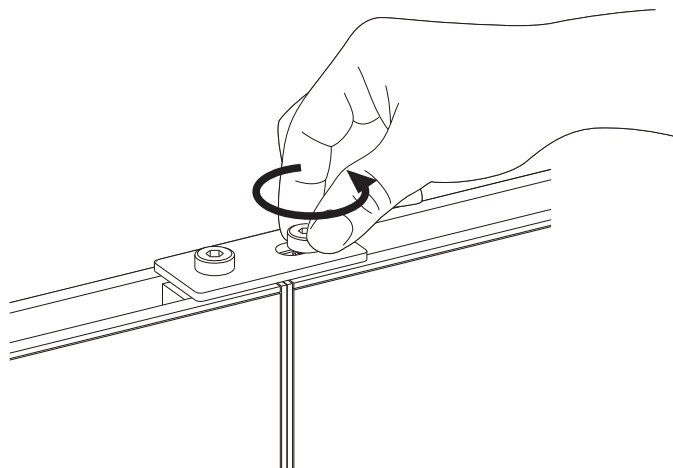

1 x

レイアウト方法

- 1** キャスターのアジャスターが一番低い状態であることを確認し、設置位置まで移動する

アジャスターは時計回りに回すと高くなり、反時計回りで低くなります

- 2** 位置が決まればキャスターのストッパーをロックしパネルが垂直になるようにアジャスターを調整する

アジャスター調整は10mm以上本体から放すと、外れてしまいます

キャスターの操作方法

ロックされていない状態

ロックされた状態

パネル連結方法

- 1** パネルを直線及びL時に並べ、
ジョイントプレートの真円側からボルトを取り付ける

- 2** 楕円形の調整穴のボルトを手で締め付け固定する

連結時のレイアウト例

収納方法

1 連結している場合はジョイントプレートを取り外す

ボルトが緩めにくい場合は、
上部六角穴に付属の六角レンチを使用して
緩めてください

2 全てのキャスターのアジャスターを調整し、一番低い位置まで戻す

アジャスターは反時計回りで
低くなります

3

保管場所まで移動させ、
キャスターのストッパーをロックする

アジャスターは必ず全て低い状態にしてください
収納時に他のパネルと干渉する可能性があります

高い状態

低い状態

オプション