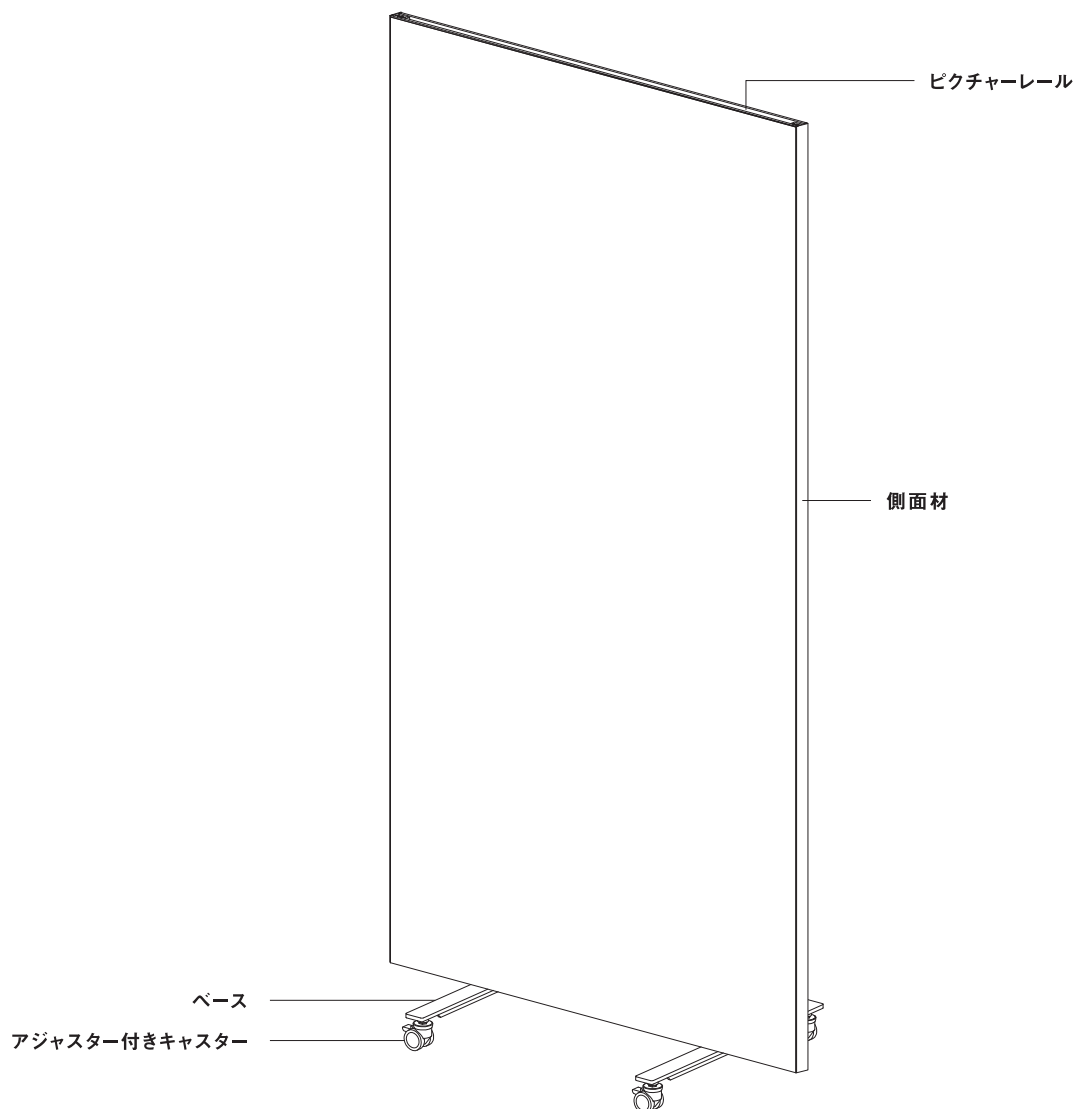

キャスターパネル120

NT-CP-120(W/I/G) / NT-CP-120(W/I/G)-S

TAKIYA

付属品とパーツ

キャスターパネル120

ジョイントプレート

1 x

六角レンチ

1 x

レイアウト方法

- 1** キャスターのアジャスターが一番低い状態であることを確認し、設置位置まで移動する

アジャスターは時計回りに回すと高くなり、反時計回りで低くなります

- 2** 位置が決まればキャスターのストッパーをロックしパネルが垂直になるようにアジャスターを調整する

アジャスター調整は10mm以上本体から放すと、外れてしまいます

キャスターの操作方法

ロックされていない状態

ロックされた状態

パネル連結方法

- 1** パネルを直線及びL時に並べ、
ジョイントプレートの真円側からボルトを取り付ける

- 2** 楕円形の調整穴のボルトを手で締め付け固定する

連結時のレイアウト例

収納方法

1 連結している場合はジョイントプレートを取り外す

ボルトが緩めにくい場合は、
上部六角穴に付属の六角レンチを使用して
緩めてください