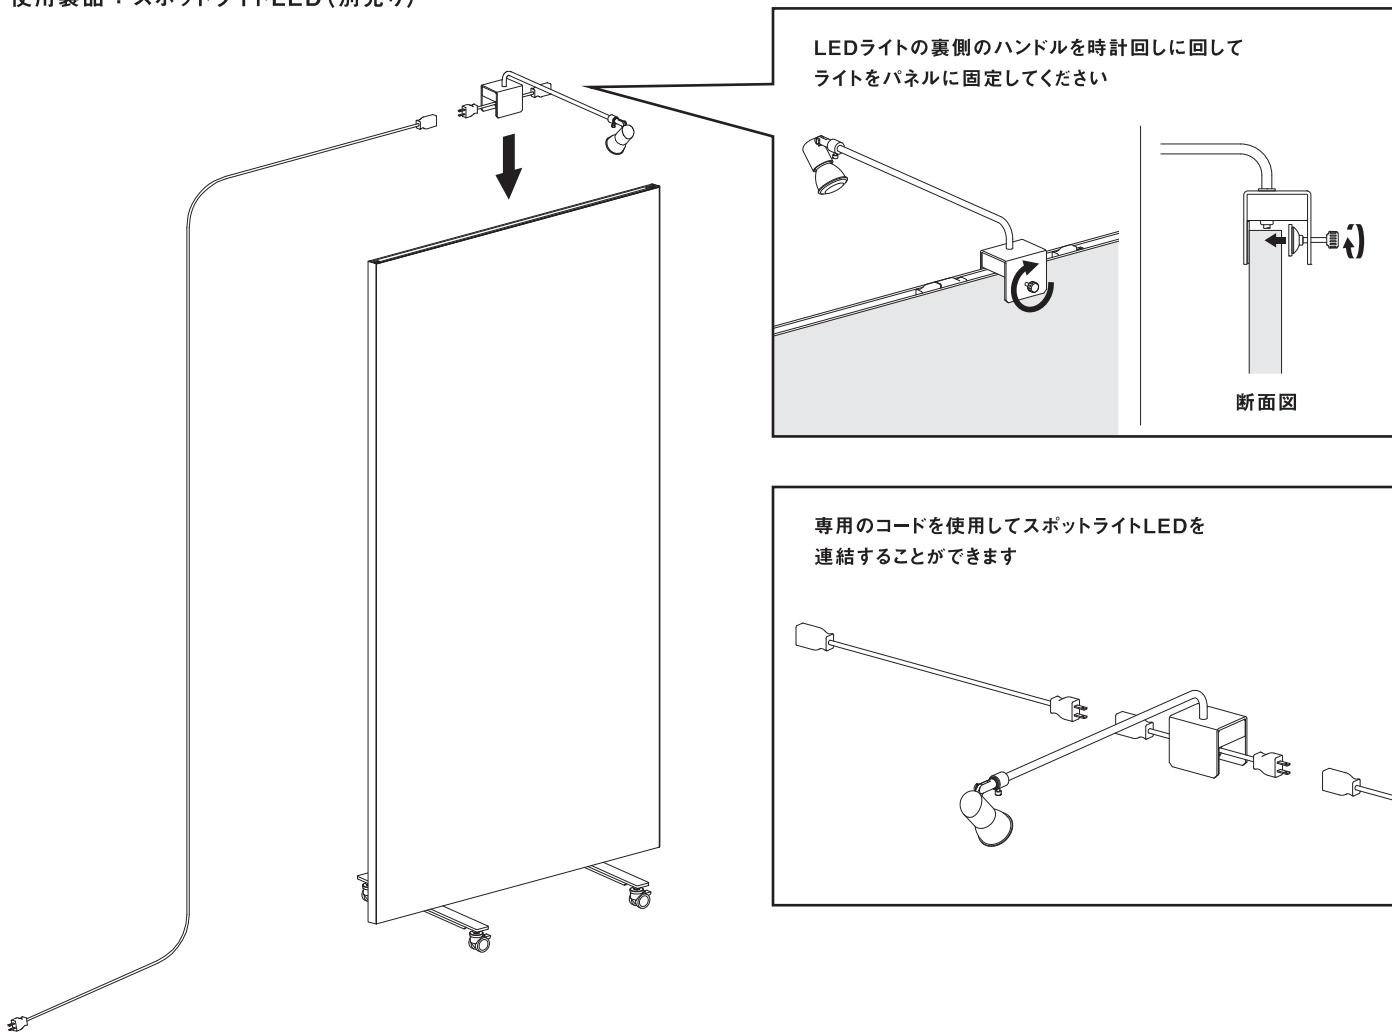

2 全てのキャスターのアジャスターを調整し、一番低い位置まで戻す

アジャスターは反時計回りで
低くなります

3

保管場所まで移動させ、
キャスターのストッパーをロックする

アジャスターは必ず全て低い状態にしてください
収納時に他のパネルと干渉する可能性があります

高い状態

低い状態

オプション

フック・ハンガーの設置

使用製品：ミニDハンガーセットφ1.2×1.0m(別売り) [推奨荷重 15kg]
パネル [推奨荷重 片面 15kg]

ミニDハンガーセットを
パネルの上部に引っ掛けてください

フック先端を押し込みながら、
上下に移動し高さを調整してください

キャスターパネル脚元カバーの設置

使用製品：キャスターパネル脚元カバー(別売り)

※NT-CP-120、NT-CP-240、NT-CP-360兼用

スポットライトLEDの設置

使用製品：スポットライトLED(別売り)

設置イメージ

- ・パネルベースの上に乗ったり、寄りかかったりしないでください。
- ・パネルを傾けないでください。
- ・設置するときは水平な床面でキャスターのストッパーをロックしてください。
- ・移動するときはキャスターのストッパーを解除してください。
- ・移動するときはキャスター部分のアジャスターを反時計回りに回し、一番低くしてください
アジャスターを高い状態で移動させるとキャスターが破損することがあります。
- ・キャスター部分のアジャスターの調整量は10mm以内です。
それ以上の調整はしないでください。キャスターが外れます。
- ・火のそばに近づけないでください。
- ・屋外や水のある場所では使用しないでください。変色や変形することがあります。
- ・直射日光の当たる場所での使用はしないでください。
- ・無理な扱いや用途以外の使用はしないでください。
- ・お手入れは乾いた布かもしくはよく絞った布で行ってください。
クリーナーを使用する場合は中性のものを使用してください。
- ・傾斜面では使用しないでください。
- ・推奨荷重以上の展示はしないでください。
- ・スポットライトご使用時はランプが高温になるので取り扱いに注意してください。
- ・配線時はコードに負荷がかからないように注意してください。