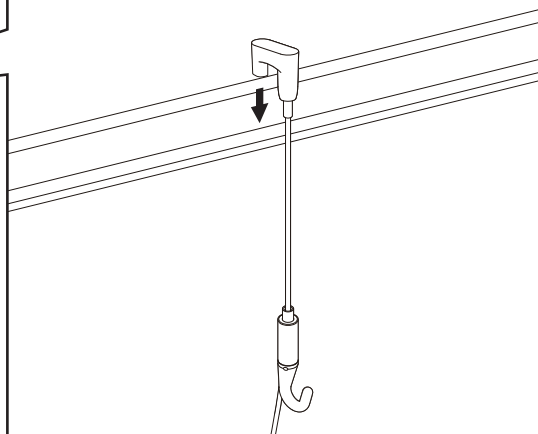

ミニDハンガーセットを
パネルの上部に引っ掛けてください