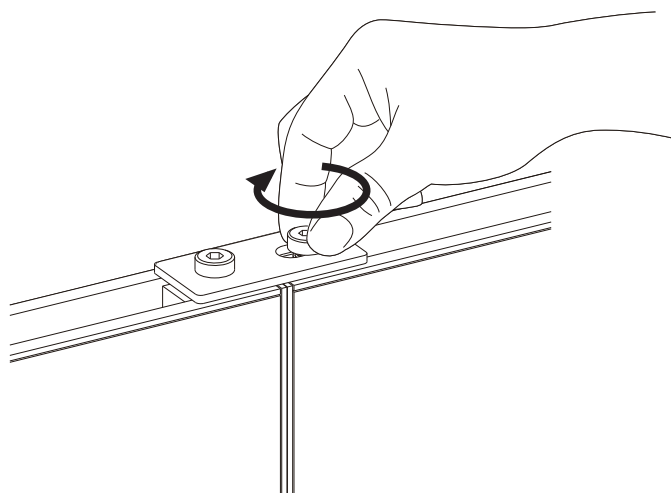

1 x

レイアウト方法

- 1** キャスターのアジャスターが一番低い状態であることを確認し、設置位置まで移動する

アジャスターは時計回りに回すと高くなり、反時計回りで低くなります

- 2** 位置が決まればキャスターのストッパーをロックしパネルが垂直になるようにアジャスターを調整する

アジャスター調整は10mm以上本体から放すと、外れてしまいます

キャスターの操作方法

ロックされていない状態

ロックされた状態

パネル連結方法

- 1** パネルを直線及びL時に並べ、
ジョイントプレートの真円側からボルトを取り付ける

- 2** 楕円形の調整穴のボルトを手で締め付け固定する

連結時のレイアウト例

収納方法

1 連結している場合はジョイントプレートを取り外す

ボルトが緩めにくい場合は、
上部六角穴に付属の六角レンチを使用して
緩めてください