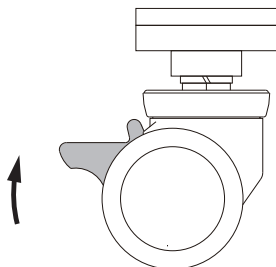

1 x

レイアウト方法

- 1** キャスターのアジャスターが一番低い状態であることを確認し、設置位置まで移動する

アジャスターは時計回りに回すと高くなり、反時計回りで低くなります

- 2** 位置が決まればキャスターのストッパーをロックしパネルが垂直になるようにアジャスターを調整する

アジャスター調整は10mm以上本体から放すと、外れてしまいます

キャスターの操作方法

ロックされていない状態

ロックされた状態

パネル連結方法

- 1** パネルを直線及びL時に並べ、
ジョイントプレートの真円側からボルトを取り付ける

- 2** 楕円形の調整穴のボルトを手で締め付け固定する

連結時のレイアウト例

収納方法

1 連結している場合はジョイントプレートを取り外す

ボルトが緩めにくい場合は、
上部六角穴に付属の六角レンチを使用して
緩めてください