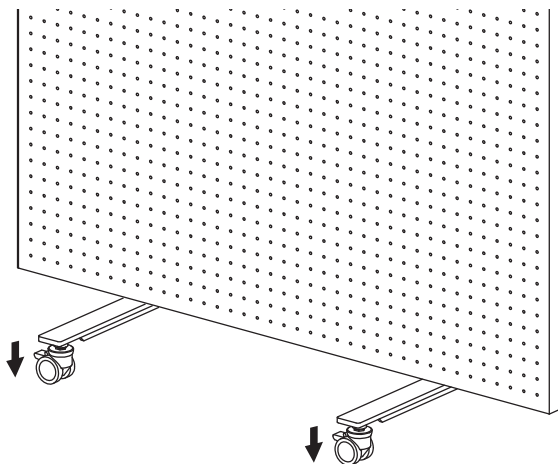

# レイアウト方法

- 1** キャスターのアジャスターが一番低い状態であることを確認し、設置位置まで移動する

アジャスターは時計回りに回すと高くなり、反時計回りで低くなります

高い状態

低い状態

- 2** キャスターのストッパーをロックし、パネルが垂直になるようにアジャスターを調整する

アジャスター調整は10mm以上本体から放すと、外れてしまいます

## キャスターの操作方法

ロックされていない状態

ロックされた状態

# パネル連結方法

- 1** パネルを直線及びL時に並べ、  
ジョイントプレートの真円側からボルトを取り付ける

- 2** 楕円形の調整穴のボルトを手で締め付け固定する