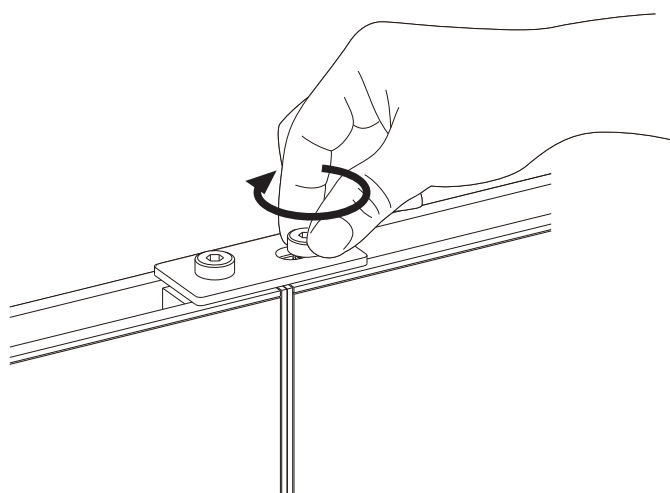

## キャスターの操作方法

ロックされていない状態

ロックされた状態

# パネル連結方法

- 1** パネルを直線及びL時に並べ、  
ジョイントプレートの真円側からボルトを取り付ける

- 2** 楕円形の調整穴のボルトを手で締め付け固定する