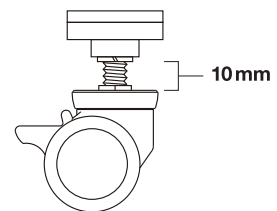

# レイアウト方法

- 1** キャスターのアジャスターが一番低い状態であることを確認し、設置位置まで移動する

アジャスターは時計回りに回すと高くなり、反時計回りで低くなります

高い状態

低い状態

- 2** キャスターのストッパーをロックし、パネルが垂直になるようにアジャスターを調整する

アジャスター調整は10mm以上本体から放すと、外れてしまいます

# パネル連結方法

- 1** パネルを直線及びL時に並べ、  
ジョイントプレートの真円側からボルトを取り付ける

- 2** 楕円形の調整穴のボルトを手で締め付け固定する