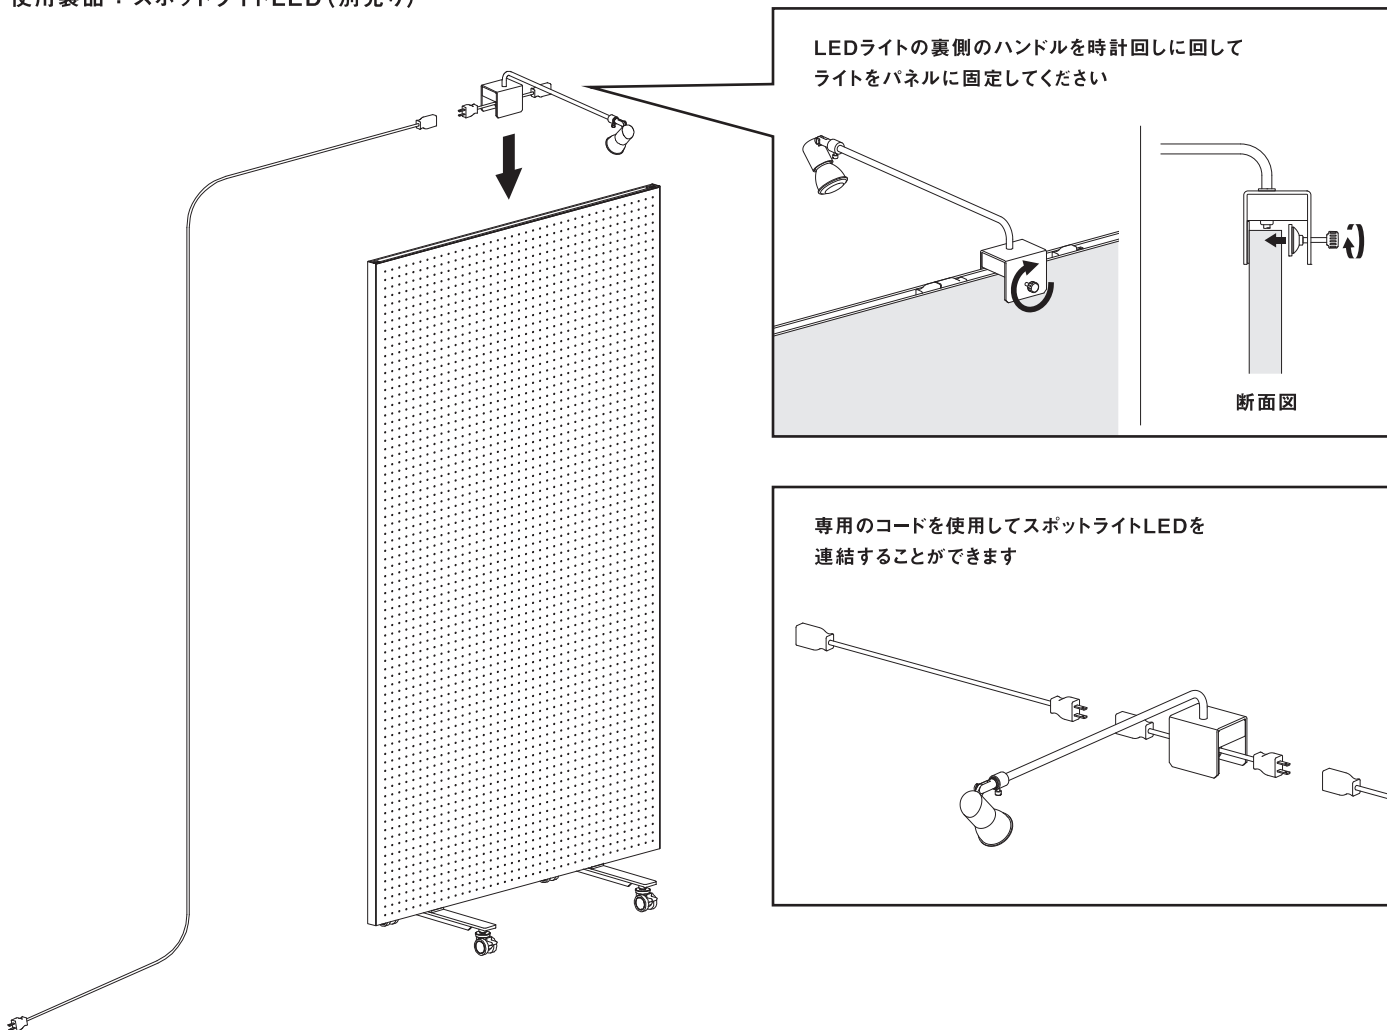

スポットライトLEDの設置

使用製品：スポットライトLED(別売り)