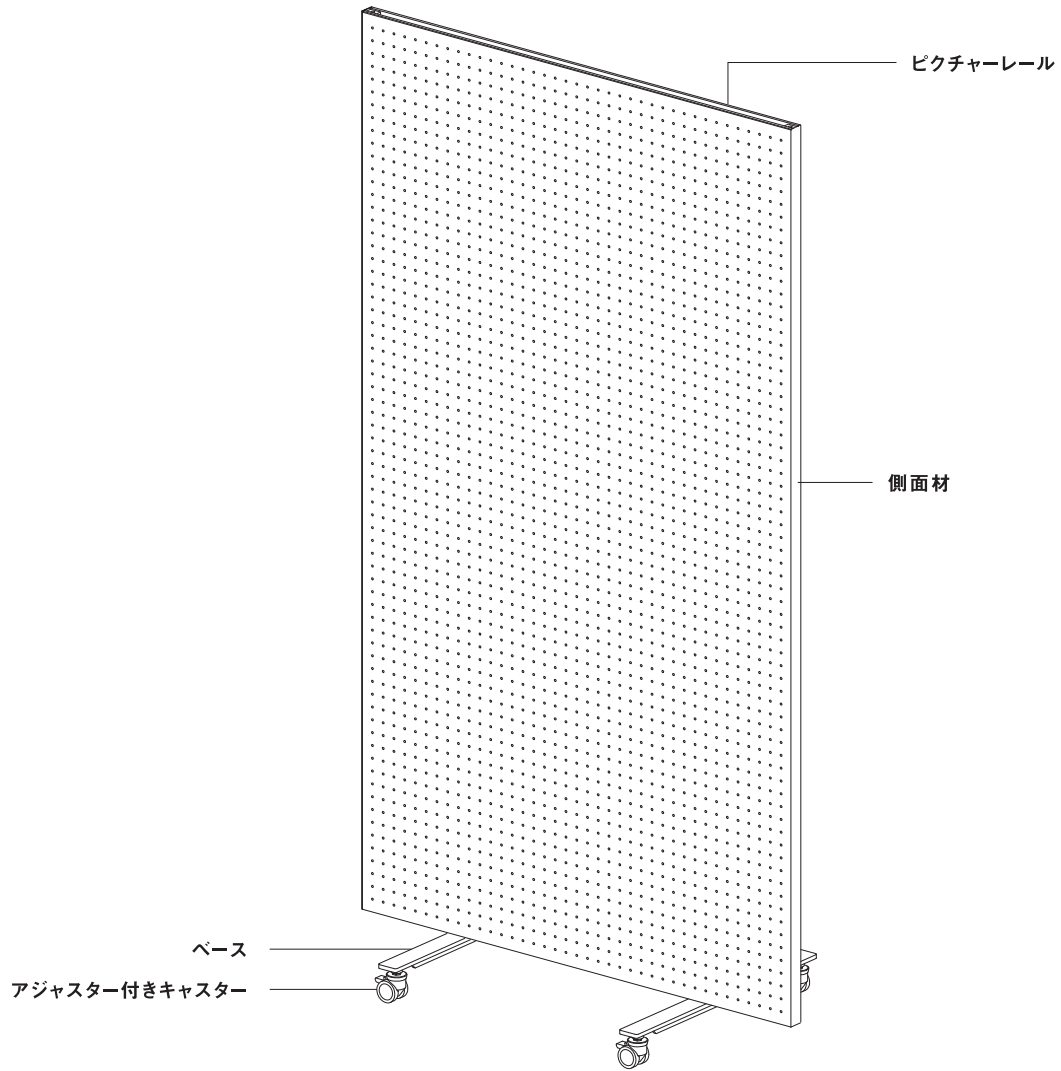

# キャスターパネル120

[有孔ボード]

NT-CP-PB-120 / NT-CP-PB-120-S

TAKIYA

# 付属品とパーツ

キャスターパネル360 有孔ボード

ジョイントプレート

1 x

六角レンチ

1 x

# レイアウト方法

- 1** キャスターのアジャスターが一番低い状態であることを確認し、設置位置まで移動する

アジャスターは時計回りに回すと高くなり、反時計回りで低くなります

高い状態

低い状態

- 2** キャスターのストッパーをロックし、パネルが垂直になるようにアジャスターを調整する

アジャスター調整は10mm以上本体から放すと、外れてしまいます