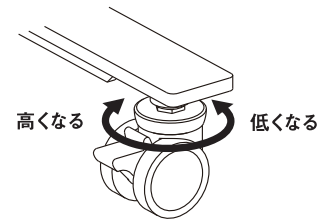

# レイアウト方法

- 1** キャスターのアジャスターが一番低い状態であることを確認し、設置位置まで移動する

アジャスターは時計回りに回すと高くなり、反時計回りで低くなります

高い状態

低い状態

- 2** キャスターのストッパーをロックし、パネルが垂直になるようにアジャスターを調整する

アジャスター調整は10mm以上本体から放すと、外れてしまいます