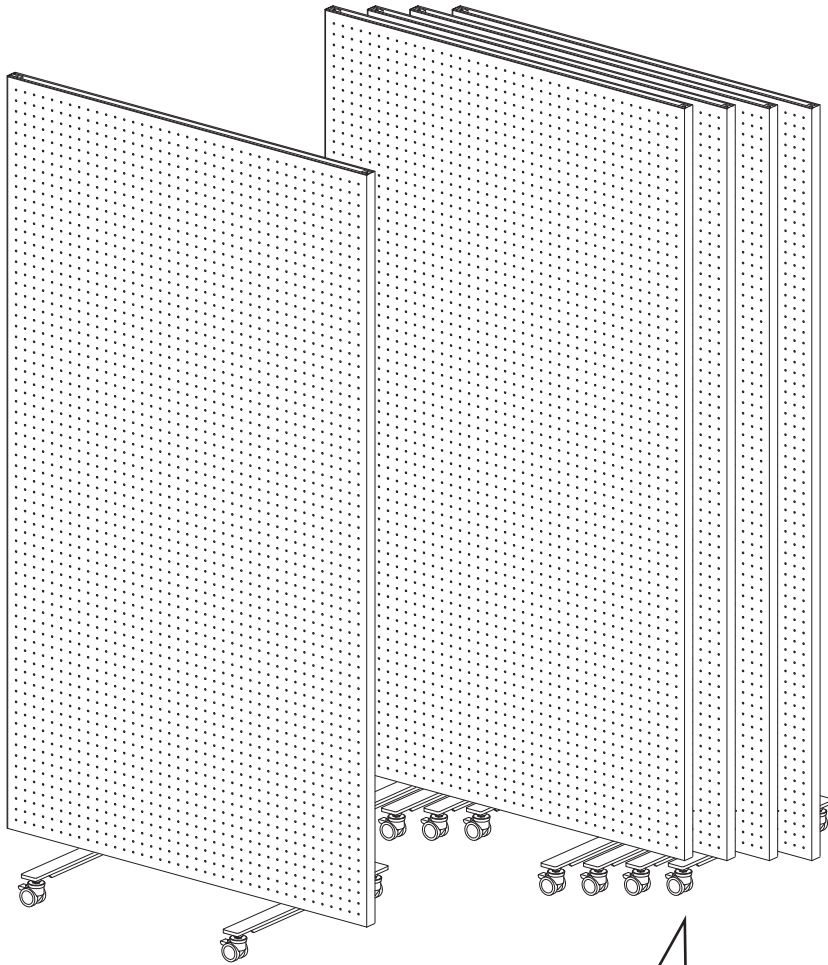

3

保管場所まで移動させ、
キャスターのストッパーをロックする

アジャスターは必ず全て低い状態にしてください
収納時に他のパネルと干渉する可能性があります