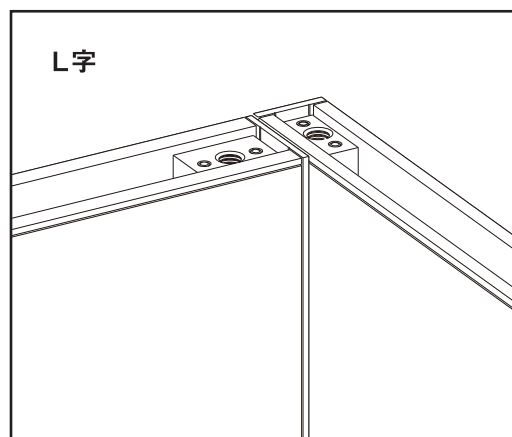

## キャスターの操作方法

ロックされていない状態

ロックされた状態

# パネル連結方法

- 1** パネルを直線及びL時に並べ、  
ジョイントプレートの真円側からボルトを取り付ける

- 2** 楕円形の調整穴のボルトを手で締め付け固定する