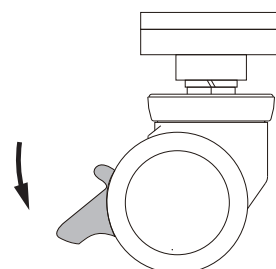

# レイアウト方法

- 1** キャスターのアジャスターが一番低い状態であることを確認し、設置位置まで移動する

アジャスターは時計回りに回すと高くなり、反時計回りで低くなります

高い状態

低い状態

- 2** キャスターのストッパーをロックし、パネルが垂直になるようにアジャスターを調整する

アジャスター調整は10mm以上本体から放すと、外れてしまいます

## キャスターの操作方法

ロックされていない状態

ロックされた状態