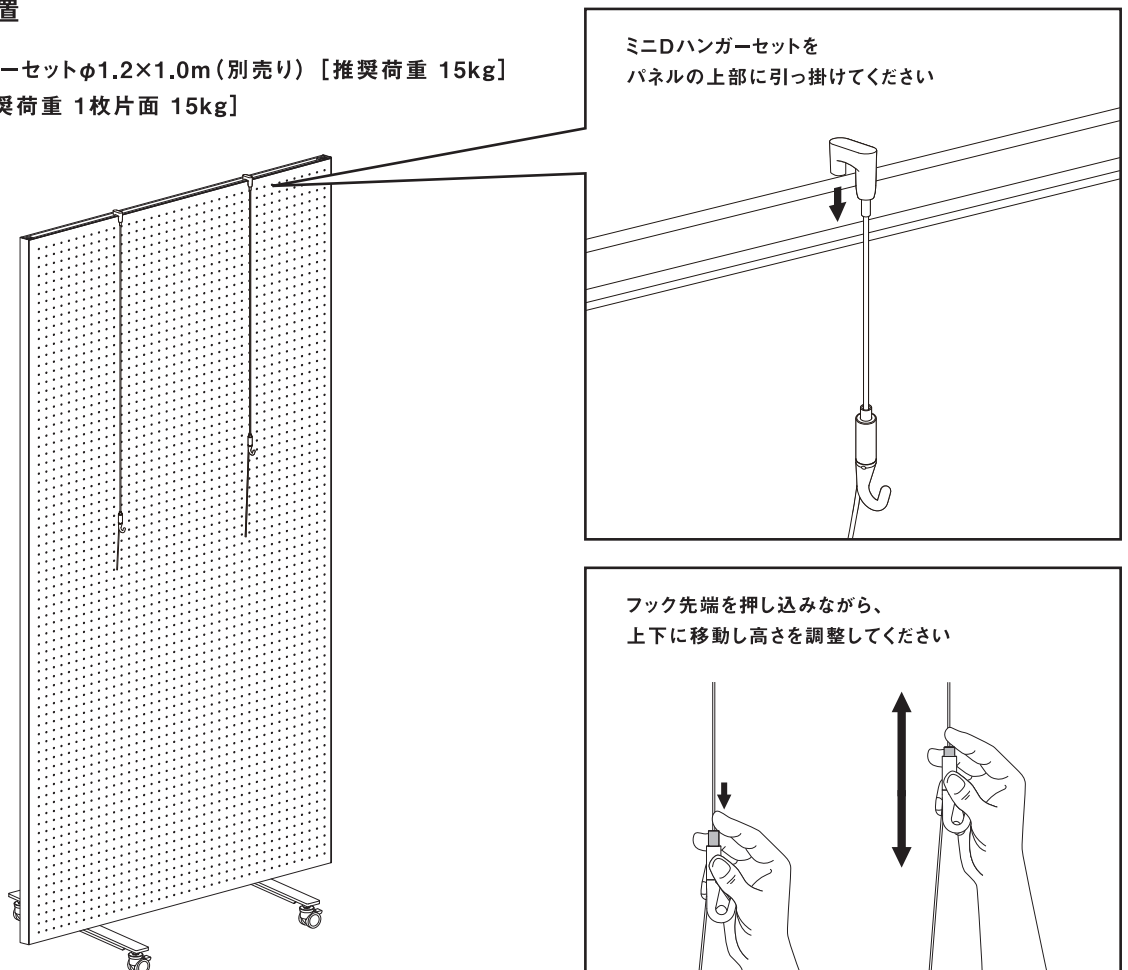

フック・ハンガーの設置

使用製品：ミニDハンガーセットφ1.2×1.0m(別売り) [推奨荷重 15kg]
パネル [推奨荷重 1枚片面 15kg]