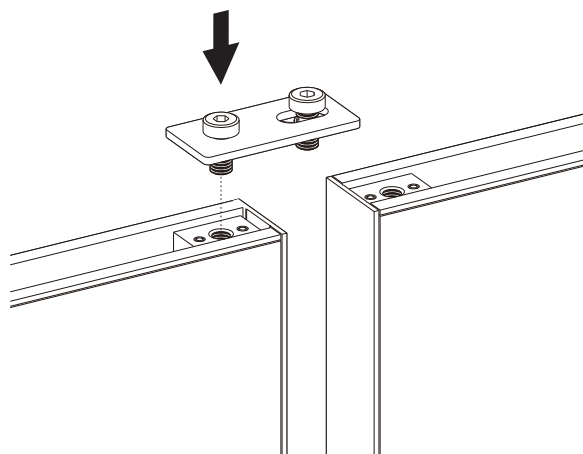

# レイアウト方法

- 1** キャスターのアジャスターが一番低い状態であることを確認し、設置位置まで移動する

アジャスターは時計回りに回すと高くなり、反時計回りで低くなります

高い状態

低い状態

- 2** キャスターのストッパーをロックし、パネルが垂直になるようにアジャスターを調整する

アジャスター調整は10mm以上本体から放すと、外れてしまいます

## キャスターの操作方法

ロックされていない状態

ロックされた状態

# パネル連結方法

- 1** パネルを直線及びL時に並べ、  
ジョイントプレートの真円側からボルトを取り付ける

- 2** 楕円形の調整穴のボルトを手で締め付け固定する