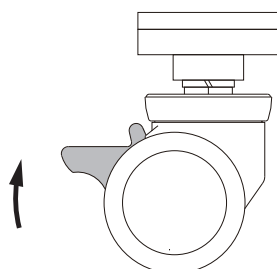

キャスターの操作方法

ロックされていない状態