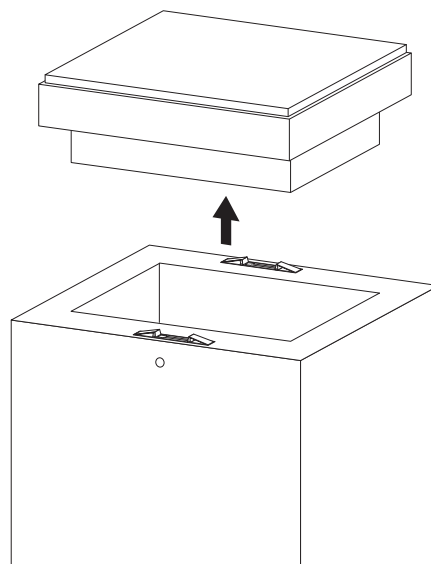

# 付属品とパーツ

ベース台

アクリルケース

天板

※イラストはNT-GD-5090ACです。

六角レンチ

1 x

# 使用方法

六角レンチで2辺のロックを操作しアクリルカバーの取り外しが可能

転倒防止のウェイトを増やす場合：天板を取り外し、中の空洞にウェイトを追加する

- ・屋外では使用しないでください。
- ・傾斜面では使用しないでください。
- ・無理な扱いや用途以外の使用はしないでください。

取扱説明書はWebでもご確認いただけます。