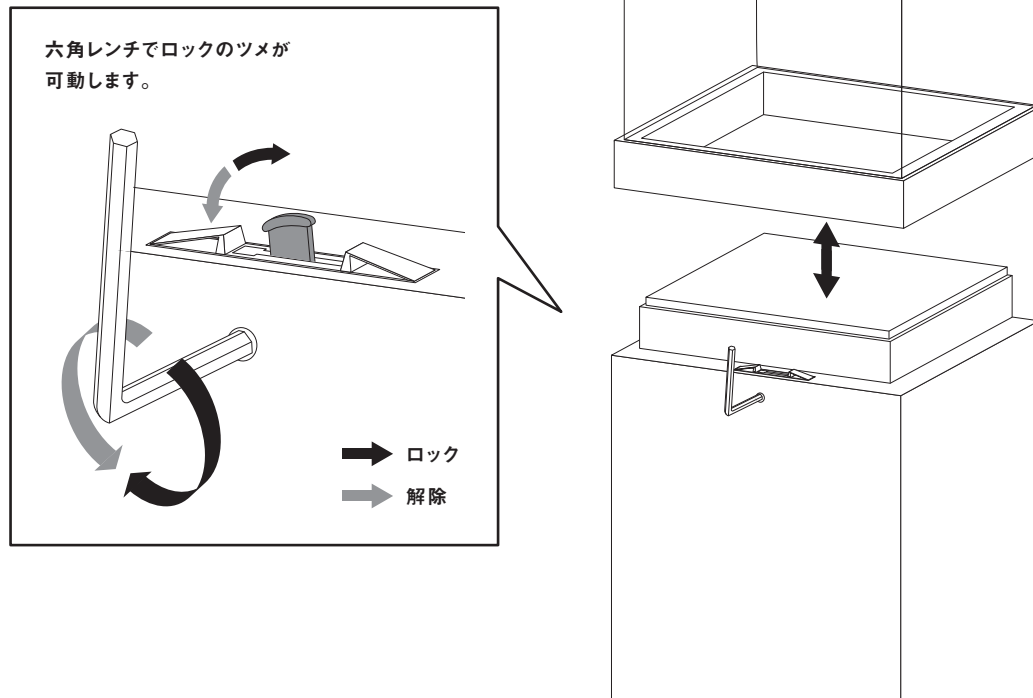

# 付属品とパーツ

ベース台

アクリルケース

天板

※イラストはNT-GD-5090ACです。

六角レンチ

1 x

# 使用方法

六角レンチで2辺のロックを操作しアクリルカバーの取り外しが可能

転倒防止のウェイトを増やす場合：天板を取り外し、中の空洞にウェイトを追加する

- ・屋外では使用しないでください。
- ・傾斜面では使用しないでください。
- ・無理な扱いや用途以外の使用はしないでください。

取扱説明書はWebでもご確認いただけます。