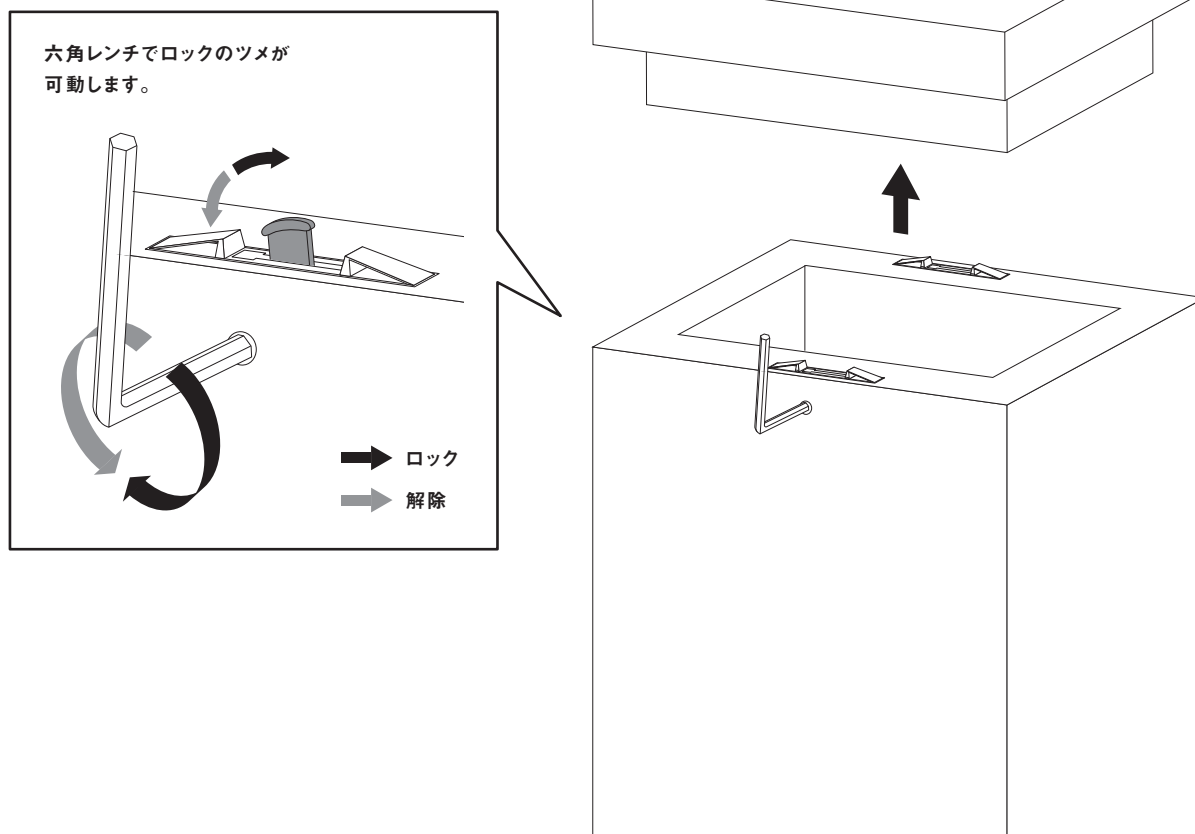

展示台

NT-GD-5090 / NT-GD-35110

TAKIYA

付属品とパーツ

ベース台

天板

※イラストはNT-GD-5090です。

六角レンチ

1 x

使用方法

六角レンチで2辺のロックを操作し天板の取り外しが可能

転倒防止のウエイトを増やす場合：天板を取り外し、中の空洞にウエイトを追加する

- ・屋外では使用しないでください。
- ・傾斜面では使用しないでください。
- ・無理な扱いや用途以外の使用はしないでください。

取扱説明書はWebでもご確認いただけます。

タキヤ株式会社

www.takiya.com