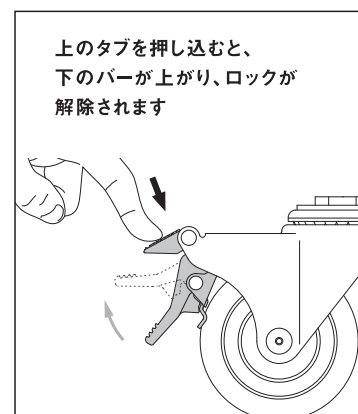

対応収納台車

折りたたみ式展示台座用台車 NT-TUD-6

収納台数：6台（OTD4545については12台）

キャスターの操作方法