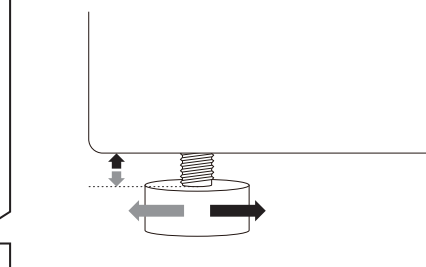

1

2

台座の開閉時には
隙間に手を挟まないようにご注意ください

アジャスターが床に接地するように
高さを調節してください

対応収納台車

折りたたみ式展示台座用台車 NT-TUD-6

収納台数：6台（OTD4545については12台）

キャスターの操作方法