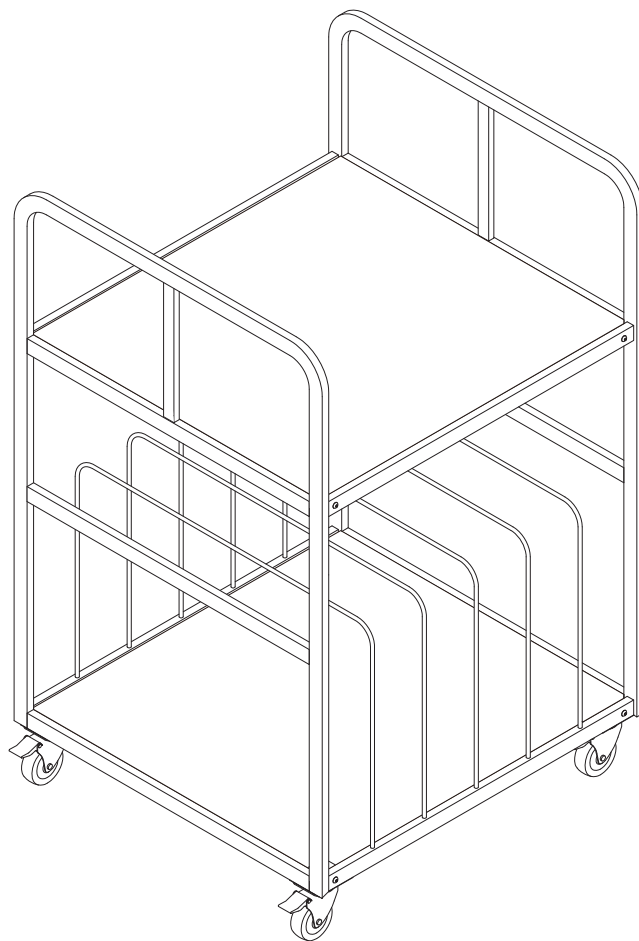

折りたたみ式展示台座

NT-OTD-9090 / NT-OTD-9060 / NT-OTD-6060 / NT-OTD-4545

TAKIYA

付属品とパーツ

台座

天板

※イラストはNT-OTD-6060です。

組み立て方法

1

2

台座の開閉時には
隙間に手を挟まないようにご注意ください

アジャスターが床に接地するように
高さを調節してください

対応収納台車

折りたたみ式展示台座用台車 NT-TUD-6

収納台数：6台（OTD4545については12台）

キャスターの操作方法