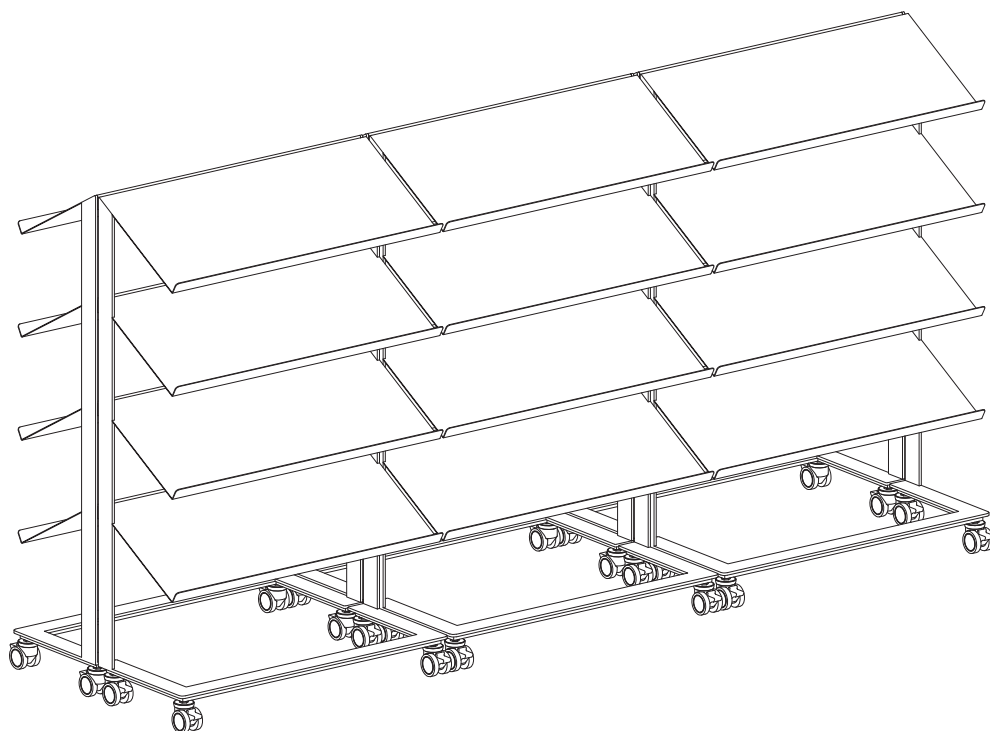

パンフレットラックワゴン

NT-PRW-14/24/34

TAKIYA

使用方法

使用位置まで移動し、パンフレットを並べて展示する

※イラストはNT-PRW-34です（NT-PRW-14、NT-PRW-24も基本操作は同じです）

キャスターの操作方法

ロックされていない状態

ロックされた状態

レイアウト例

使用製品：NT-PRW-34 (6台)

使用製品：左からNT-PRW-34、NT-PRW-24、NT-PRW-14

- ・傾斜面では使用しないでください。
- ・重量物を載せないでください。
- ・屋外では使用しないでください。
- ・凹凸のある地面と台車が安定しない道では使用しないでください。
- ・無理な扱いや用途以外の使用はしないでください。

取扱説明書はWebでもご確認いただけます。