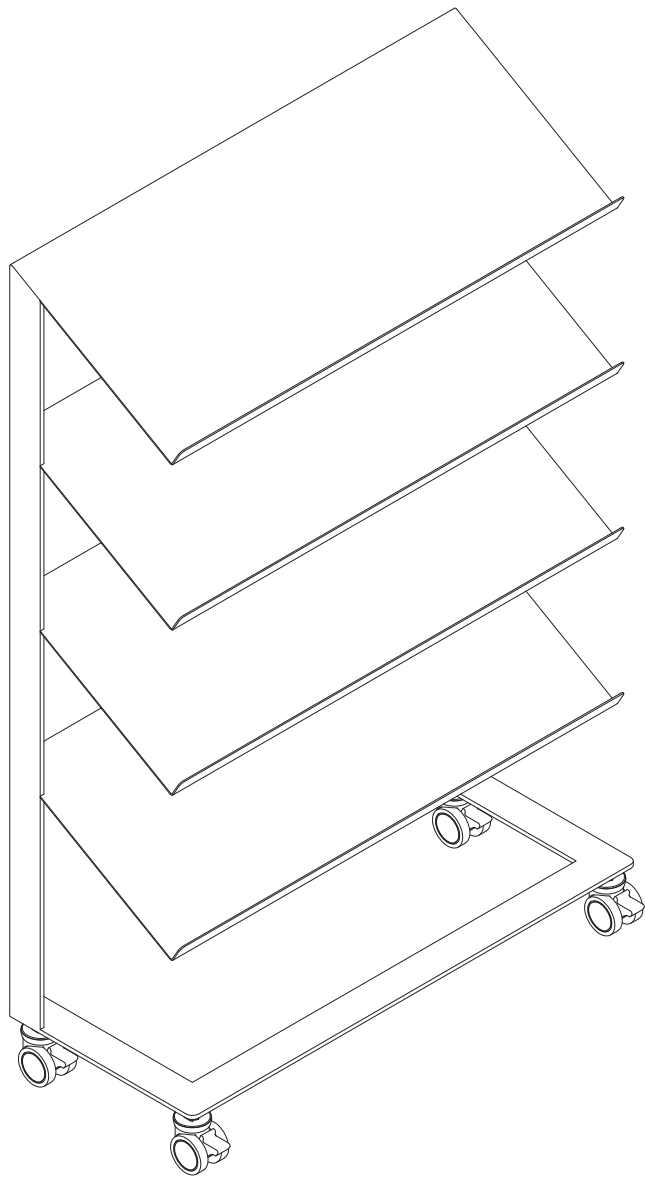

パンフレットラックワゴン

NT-PRW-14/24/34

TAKIYA

使用方法

使用位置まで移動し、パンフレットを並べて展示する

※イラストはNT-PRW-34です（NT-PRW-14、NT-PRW-24も基本操作は同じです）

キャスターの操作方法

ロックされていない状態

ロックされた状態

レイアウト例

使用製品：NT-PRW-34 (6台)

使用製品：左からNT-PRW-34、NT-PRW-24、NT-PRW-14

- ・傾斜面では使用しないでください。
- ・重量物を載せないでください。
- ・屋外では使用しないでください。
- ・凹凸のある地面と台車が安定しない道では使用しないでください。
- ・無理な扱いや用途以外の使用はしないでください。

取扱説明書はWebでもご確認いただけます。