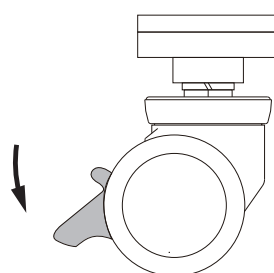

パンフレットラックワゴン

NT-PRW-14/24/34

TAKIYA

使用方法

使用位置まで移動し、パンフレットを並べて展示する

※イラストはNT-PRW-34です（NT-PRW-14、NT-PRW-24も基本操作は同じです）

キャスターの操作方法

ロックされていない状態

ロックされた状態

レイアウト例

使用製品：NT-PRW-34 (6台)

使用製品：左からNT-PRW-34、NT-PRW-24、NT-PRW-14

- ・傾斜面では使用しないでください。
- ・重量物を載せないでください。
- ・屋外では使用しないでください。
- ・凹凸のある地面と台車が安定しない道では使用しないでください。
- ・無理な扱いや用途以外の使用はしないでください。

取扱説明書はWebでもご確認いただけます。