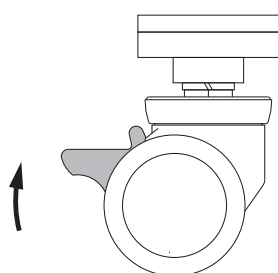

パンフレットラックワゴン

NT-PRW-14/24/34

TAKIYA

使用方法

使用位置まで移動し、パンフレットを並べて展示する

※イラストはNT-PRW-34です（NT-PRW-14、NT-PRW-24も基本操作は同じです）

キャスターの操作方法

ロックされていない状態

ロックされた状態

レイアウト例

使用製品：NT-PRW-34 (6台)

使用製品：左からNT-PRW-34、NT-PRW-24、NT-PRW-14

- ・傾斜面では使用しないでください。
- ・重量物を載せないでください。
- ・屋外では使用しないでください。
- ・凹凸のある地面と台車が安定しない道では使用しないでください。
- ・無理な扱いや用途以外の使用はしないでください。

取扱説明書はWebでもご確認いただけます。