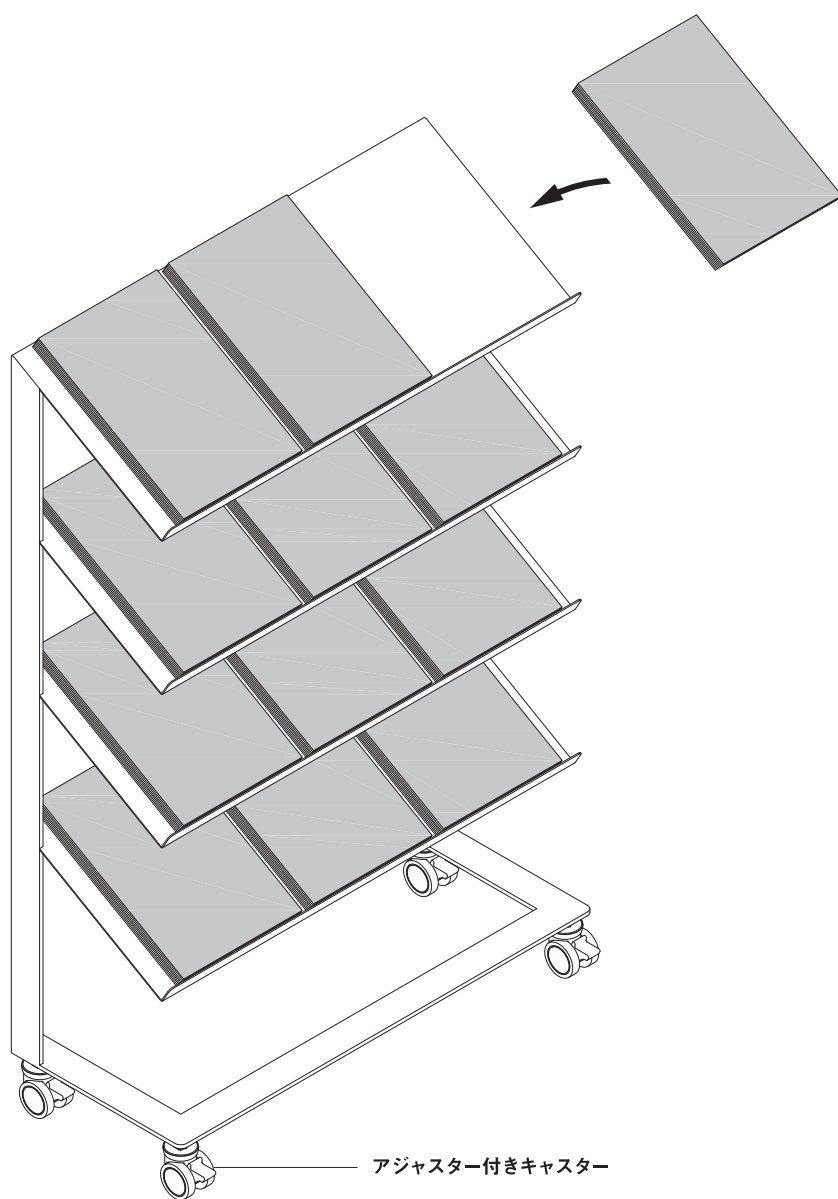

パンフレットラックワゴン

NT-PRW-14/24/34

TAKIYA

使用方法

使用位置まで移動し、パンフレットを並べて展示する

※イラストはNT-PRW-34です（NT-PRW-14、NT-PRW-24も基本操作は同じです）

キャスターの操作方法

ロックされていない状態

ロックされた状態

レイアウト例

使用製品：NT-PRW-34 (6台)

使用製品：左からNT-PRW-34、NT-PRW-24、NT-PRW-14

- ・傾斜面では使用しないでください。
- ・重量物を載せないでください。
- ・屋外では使用しないでください。
- ・凹凸のある地面と台車が安定しない道では使用しないでください。
- ・無理な扱いや用途以外の使用はしないでください。

取扱説明書はWebでもご確認いただけます。