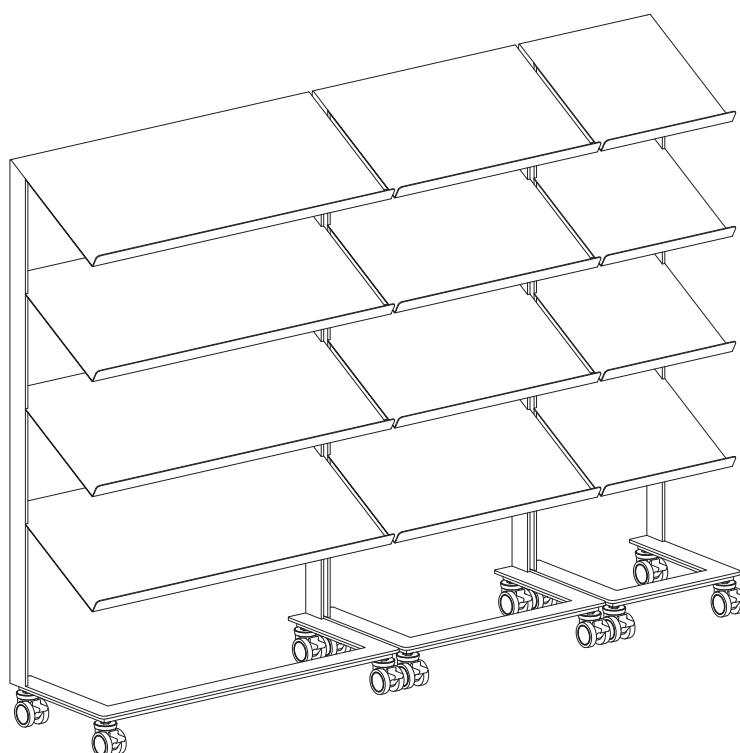

パンフレットラックワゴン

NT-PRW-14/24/34

TAKIYA

使用方法

使用位置まで移動し、パンフレットを並べて展示する

※イラストはNT-PRW-34です（NT-PRW-14、NT-PRW-24も基本操作は同じです）

キャスターの操作方法

ロックされていない状態

ロックされた状態

レイアウト例

使用製品：NT-PRW-34 (6台)

使用製品：左からNT-PRW-34、NT-PRW-24、NT-PRW-14

- ・傾斜面では使用しないでください。
- ・重量物を載せないでください。
- ・屋外では使用しないでください。
- ・凹凸のある地面と台車が安定しない道では使用しないでください。
- ・無理な扱いや用途以外の使用はしないでください。

取扱説明書はWebでもご確認いただけます。