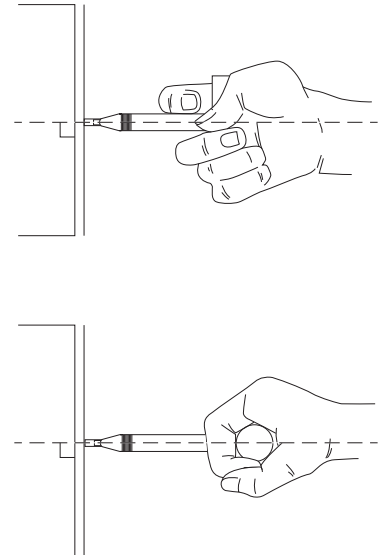

Mピン
NT-MP-11/16

使用方法

1

2

3

- ピンを打ち込むためにのみご使用ください。
- ハンマー部を別の作業に使用しないでください。壊れることがあります。
- 人には絶対に向けないでください。
- 無理な扱いや用途以外の使用はしないでください。

取扱説明書はWebでもご確認いただけます。

タキヤ株式会社