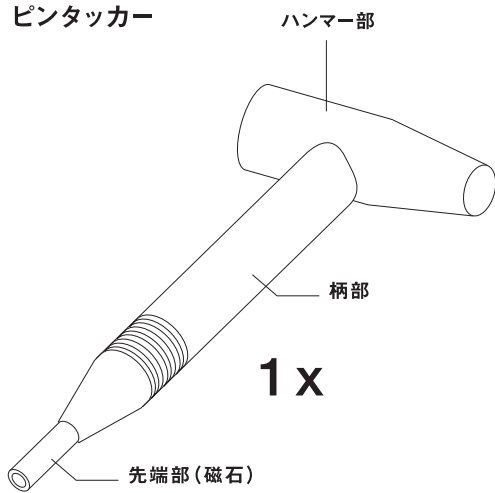

ピンタッカー

NT-PT

TAKIYA

付属品

ピンタッカー

六角レンチ

1x

オプション

Mピン
NT-MP-11/16

使用方法

1

2

3

- ピンを打ち込むためにのみご使用ください。
- ハンマー部を別の作業に使用しないでください。壊れることがあります。
- 人には絶対に向けないでください。
- 無理な扱いや用途以外の使用はしないでください。

取扱説明書はWebでもご確認いただけます。

タキヤ株式会社