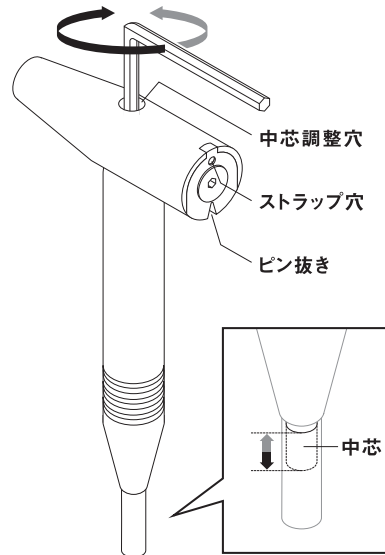

Mピン
NT-MP-11/16

使用方法

1

2

3

- ピンを打ち込むためにのみご使用ください。
- ハンマー部を別の作業に使用しないでください。壊れることがあります。
- 人には絶対に向けないでください。
- 無理な扱いや用途以外の使用はしないでください。

取扱説明書はWebでもご確認いただけます。

タキヤ株式会社