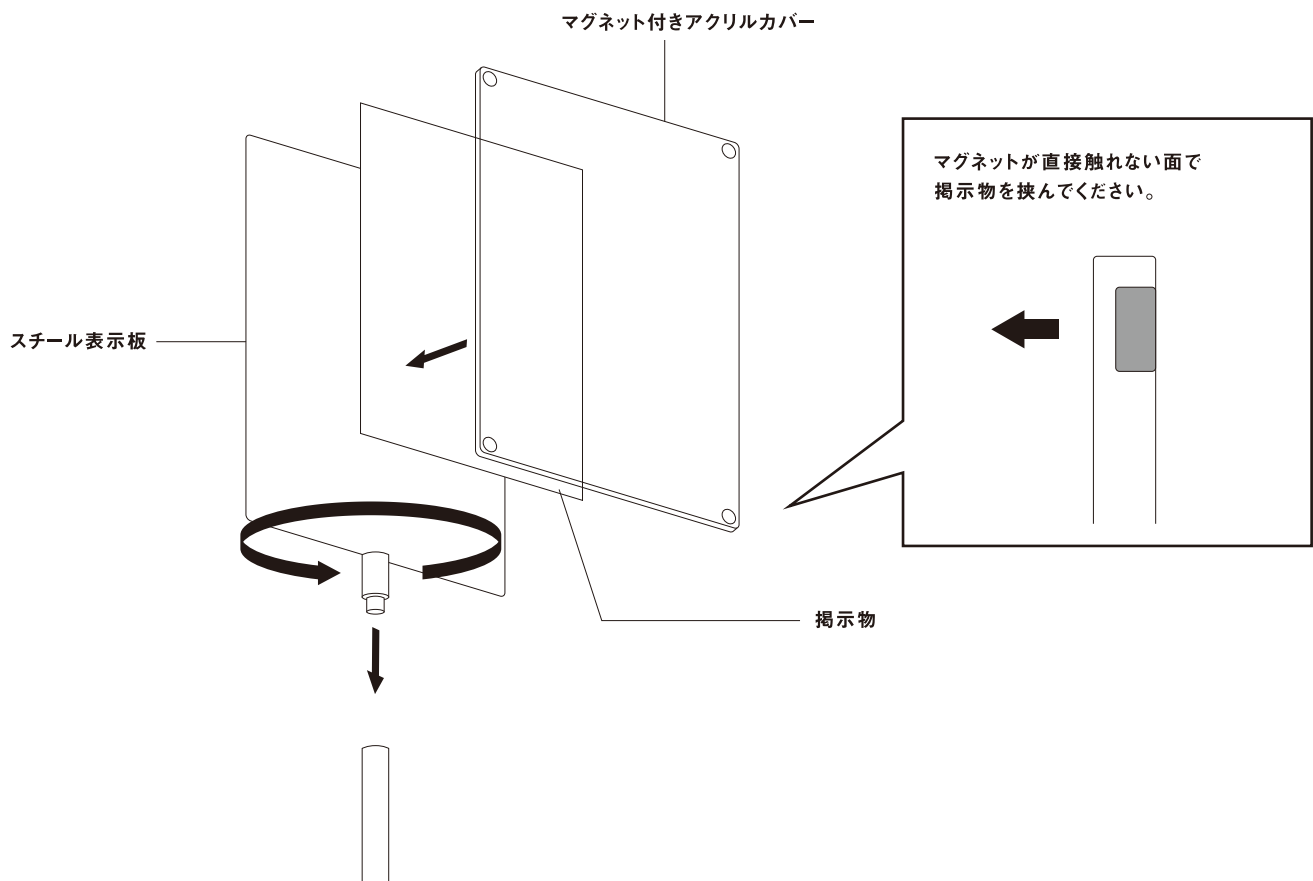

1x

ワッシャー

1x

組み立て方法

取付方法

- ・掲示物は厚みのあるものは避けてください。
- ・屋外では使用しないでください。
- ・傾斜面では使用しないでください。
- ・ベースのボルトが緩んだ場合は締め直してください。
- ・無理な扱いや用途以外の使用はしないでください。

取扱説明書はWebでもご確認いただけます。

タキヤ株式会社