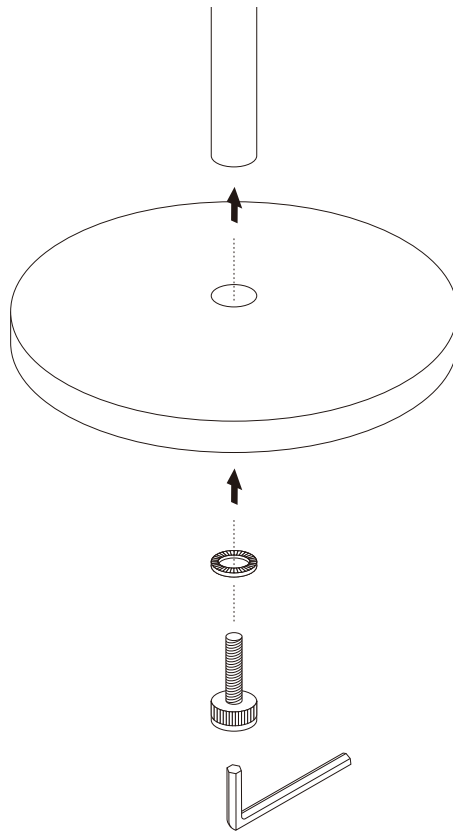

サインスタンド

[A4/A5固定式]

TS06-A4V(S/B) / TS06-A4H(S/B) / TS06-A5V(S/B) / TS06-A5H(S/B)

TAKIYA

付属品とパーツ

ポール

1x

ベース

1x

六角レンチ

1x

スチール表示板

1x

マグネット付きアクリルカバー

1x

キャップボルト

1x

ワッシャー

1x

組み立て方法

取付方法

- ・掲示物は厚みのあるものは避けてください。
- ・屋外では使用しないでください。
- ・傾斜面では使用しないでください。
- ・ベースのボルトが緩んだ場合は締め直してください。
- ・無理な扱いや用途以外の使用はしないでください。

取扱説明書はWebでもご確認いただけます。

タキヤ株式会社